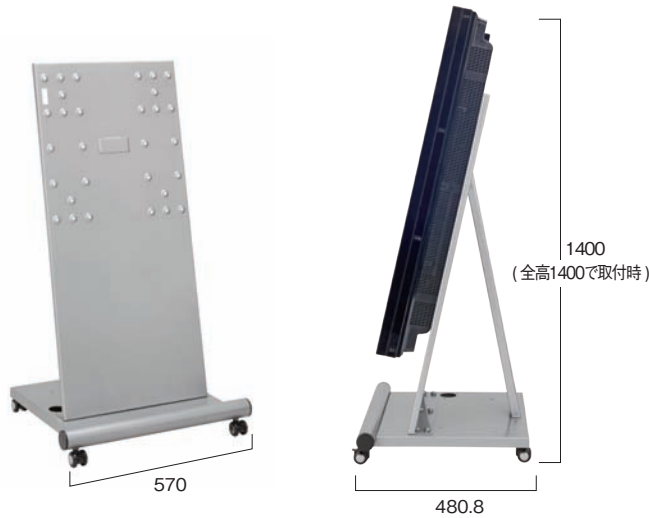

LCD Station[®] Triangle 422

もっと
デジタル
サインエージを
手軽に
始めませんか！

■オプション
カラーベゼル付き

シルバー

おしゃれなお店の
センスを伝える
ウェルカムボードタイプ
スタンド

42インチ
タイプ

LCDS-TR422

設置イメージ
(全高 1,400mm)

※画面は全てハメコみ合成分です。

ディスプレイ設置の高さ **3段階**

全高
1,200mm

全高
1,300mm

全高
1,400mm

※取付方法により100mm 毎に高さが選べます。

設置の高さ制限のある店舗に

LCDS-TR422 PR

42インチ
ロータイプ

設置イメージ
(全高 1,000mm)

※ディスプレイによっては全高 1,000mm を超える場合があります。

仕様概要

- ・型 式：LCDS-TR422
- ・適 用：42インチ液晶ディスプレイ用
自立型フロアスタンド
- ・外形寸法：W570×D480.8×H1036.5mm
- ・重 量：18kg
- ・塗 装：エポキシ樹脂粉体塗装
- ・標 準 色：シルバー（下記オプションカラー）
- ・そ の 他：40φキャスター付
※別途カラーベゼル・スピーカーセット・
機器収納ボックスのご用意があります。

- ・型 式：LCDS-TR422 PR
- ・適 用：42インチ液晶ディスプレイ用
自立型フロアスタンド
- ・外形寸法：W576×D500×H834mm
- ・重 量：15kg
- ・塗 装：アクリル樹脂粉体焼付塗装
- ・標 準 色：シルバー（下記オプションカラー）
- ・そ の 他：40φキャスター付
※別途カラーベゼル・スピーカーセットの
ご用意があります。

※本製品は屋内専用です。

※モニター高さは42インチタイプ取付時のものです。