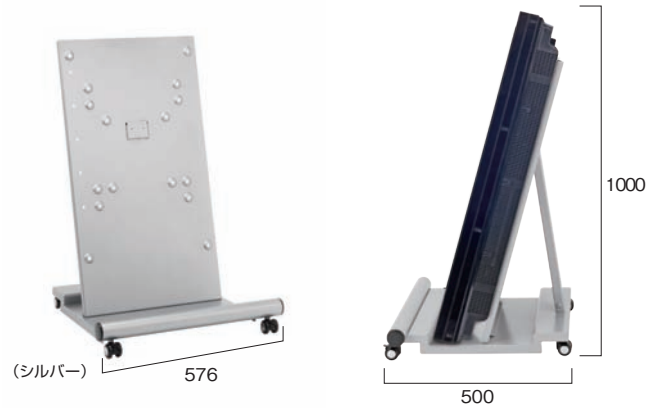

LCD Station[®] Triangle 422

もっと
デジタル
サインエージを
手軽に
始めませんか！

■オプション
カラーベゼル付き

シルバー

おしゃれなお店の
センスを伝える
ウェルカムボードタイプ
スタンド

42インチ
タイプ

LCDS-TR422

設置イメージ
(全高 1,400mm)

※画面は全てハメコみ合成分です。

ディスプレイ設置の高さ **3段階**

全高
1,200mm

全高
1,300mm

全高
1,400mm

※取付方法により100mm 毎に高さが選べます。

設置の高さ制限のある店舗に

LCDS-TR422 PR

42インチ
ロータイプ

設置イメージ
(全高 1,000mm)

※ディスプレイによっては全高 1,000mm を超える場合があります。

仕様概要

- ・型 式：LCDS-TR422
- ・適 用：42インチ液晶ディスプレイ用
自立型フロアスタンド
- ・外形寸法：W570×D480.8×H1036.5mm
- ・重 量：18kg
- ・塗 装：エポキシ樹脂粉体塗装
- ・標 準 色：シルバー（下記オプションカラー）
- ・そ の 他：40φキャスター付
※別途カラーベゼル・スピーカーセット・
機器収納ボックスのご用意があります。

- ・型 式：LCDS-TR422 PR
- ・適 用：42インチ液晶ディスプレイ用
自立型フロアスタンド
- ・外形寸法：W576×D500×H834mm
- ・重 量：15kg
- ・塗 装：アクリル樹脂粉体焼付塗装
- ・標 準 色：シルバー（下記オプションカラー）
- ・そ の 他：40φキャスター付
※別途カラーベゼル・スピーカーセットの
ご用意があります。

※本製品は屋内専用です。

※モニター高さは42インチタイプ取付時のものです。